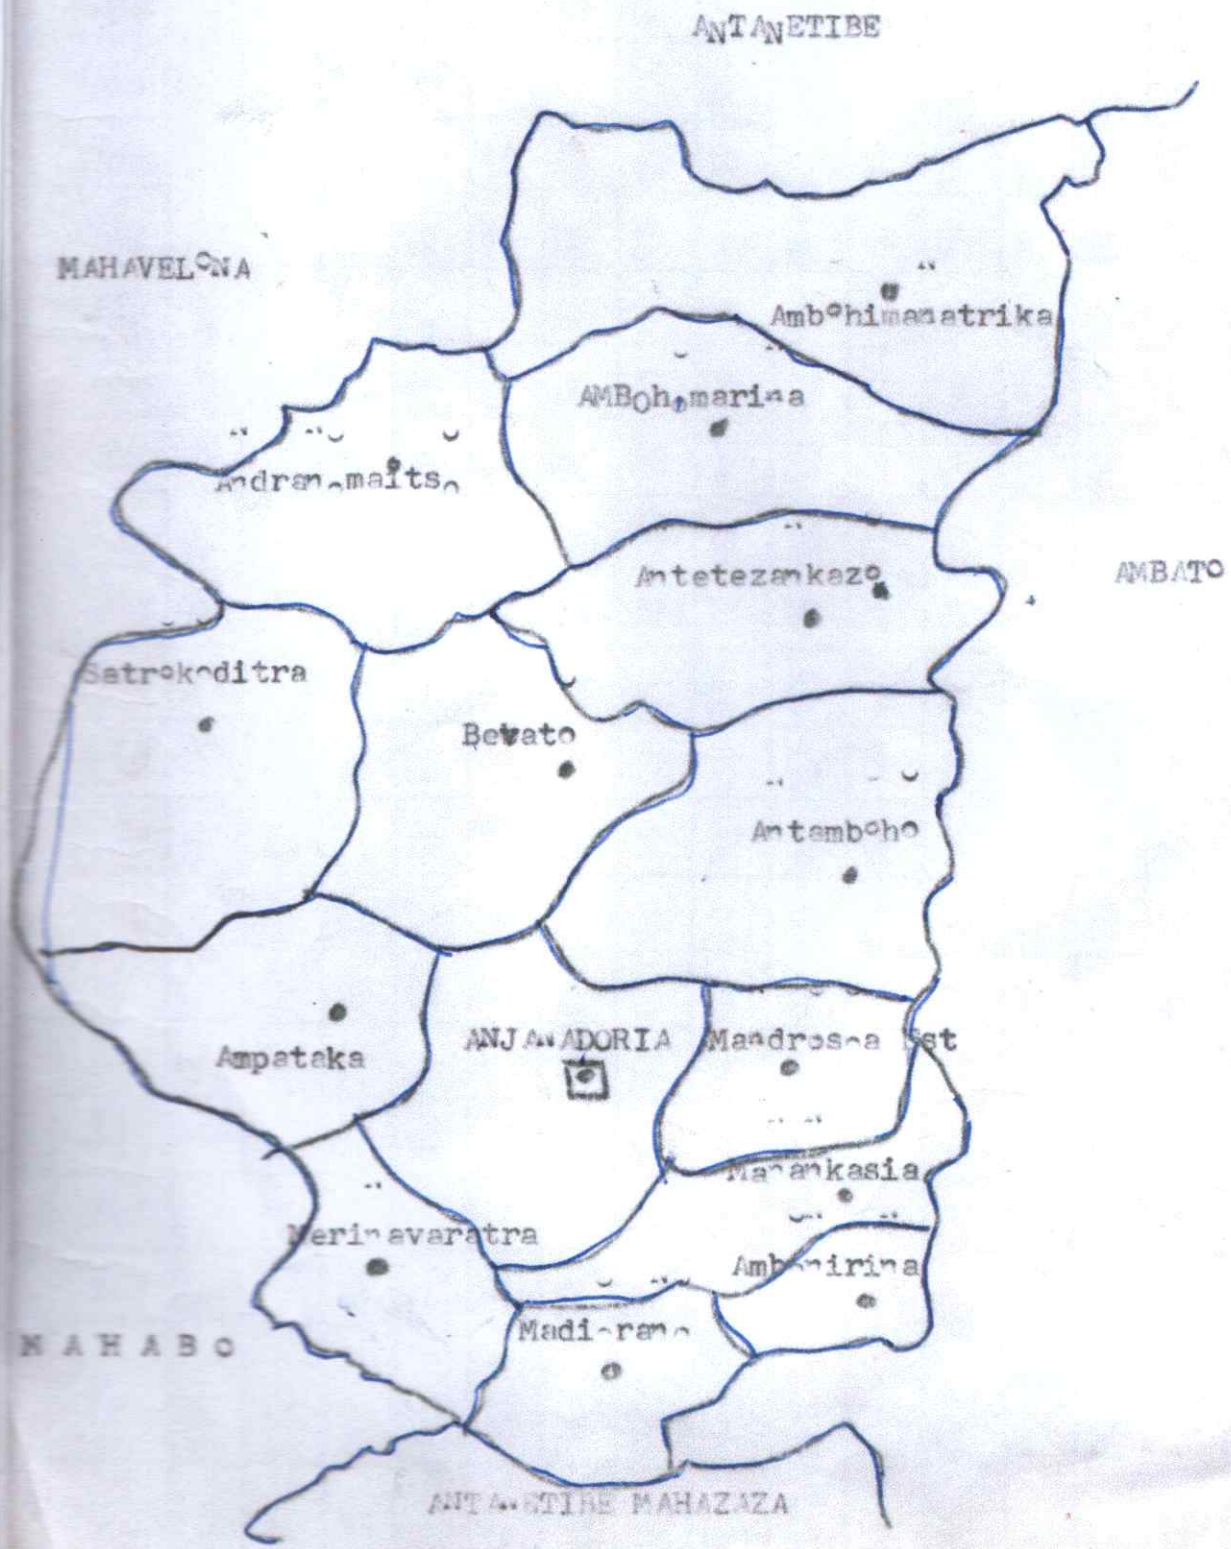

ISAN'NY FOKONTANY : 14 (Efatra embia'ny folo)
ELANELANA MIALA AMIN'NY RENIVOHITRY NY FARITRA : 68 Km
VELARAN'NY KAMININA : 292 Km 2

ARITANY

REGAN NY AMPUNINA AREA NY SOLOAN-TRONNY
2020

FOLONTANY	GRAND	TBEAN GRAND	0-5 t		6-10 t		11-15 t		16-20 t		21-25 t		26-30 t		31-40 t		41-50 t		51-59 t		+ 60 t		TOTALINY		TOTALINS NY
			L	V	L	V	L	V	L	V	L	V	L	V	L	V	L	V	L	V	L	V	L	V	
ANTANABORIA	102	119	25	23	37	40	37	35	33	23	19	25	23	24	17	19	20	23	19	22	25	28	255	273	528
MADIODANO	193	193	37	39	60	62	72	70	57	53	37	32	53	56	54	57	54	60	57	58	21	19	457	553	1.010
AMBOHIRINA	30	34	01	06	07	10	06	13	04	09	06	08	11	08	12	10	09	07	11	10	07	10	74	97	171
HAN ANKASINA	88	130	20	30	30	25	40	35	23	27	35	25	55	45	50	50	30	20	25	15	10	10	318	282	600
HANDROSOA EST	51	58	10	09	22	18	17	18	12	15	16	11	16	14	17	15	13	16	10	16	09	08	142	133	275
ANTAMBOHO	196	217	59	67	50	56	82	96	79	99	66	75	67	86	83	113	98	64	89	48	26	36	699	719	1.418
ANTETEANKAZO	58	60	17	13	20	19	20	17	24	20	16	06	16	03	10	10	16	17	10	10	07	06	156	126	282
AMBOHIMANATRA	50	57	20	26	23	19	21	24	22	28	28	20	17	18	15	15	08	04	05	05	03	03	162	166	322
AMBOHIMARINA	166	170	17	27	70	61	25	54	70	60	77	48	37	25	31	27	14	55	80	36	21	36	412	519	871
SATROKENTRA	117	121	20	24	23	27	20	25	27	26	18	20	27	24	40	45	30	37	40	36	16	13	259	276	535
SATROKENTRA	59	67	29	31	20	27	25	36	20	21	27	18	23	31	32	27	21	26	14	7	15	9	226	227	453
BEVATO	74	74	11	12	33	37	34	30	28	20	20	30	24	26	25	30	30	35	25	25	10	15	240	260	500
AMPATAKA	107	104	53	43	83	45	50	50	34	35	44	43	18	20	43	50	34	32	01	01	02	03	372	322	694
HERINAVADATRA	190	198	40	34	45	49	54	43	57	64	58	41	34	39	55	44	42	37	32	25	21	29	438	515	853